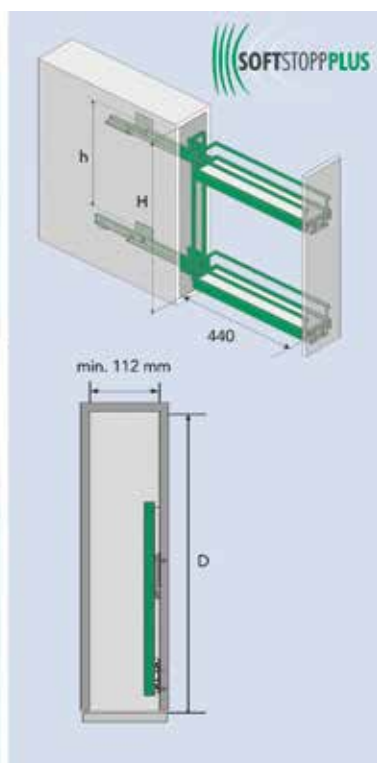

UITTREKELEMENTEN VOOR ONDERKASTEN VAN 15 CM BREED

UITTREKELEMENTEN VOOR ONDERKASTEN VAN 15 CM BREED MET KASTDIEPTE 481 MM - CLASSIC

**Uittrekelement voor 15 cm brede onderkasten
Classic - zilver**

- 2 of 3 niveau's
- met geïntegreerde SoftStopp Plus demper: zelfsluitend en demping bij het sluiten
- 3D-verstelling van het front
- metalen bodem met noppenstructuur
- bevestiging: rechts
- draagvermogen: 12 kg
- min. kastdiepte: 489 mm

Bestelnr.	Afwerking	Aantal niveau's	h	H	D	Besteleenh.
069590	zilver	2	384 mm	min. 540 mm	min. 489 mm	1 set
069602	zilver	3	608 mm	min. 760 mm	min. 481 mm	1 set