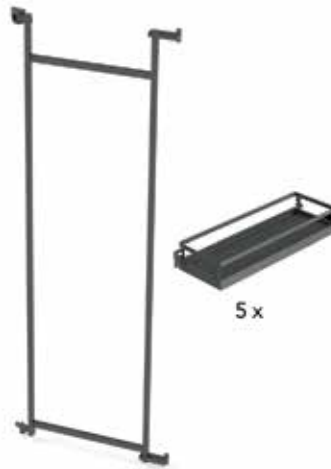

Tandem Side III voor hoge kasten

Wordt als set geleverd.

- de set bevat:
  - deurrek voor kastbreedte 600 mm
  - 5 Arena Plus inhangbodems
- voor linkse en rechtse deuren
- draagvermogen: 24 kg
- optioneel: extra inhangbodem

Bestelnr.	Afwerking	Minimum binnenhoogte van de kast	Voor kastbreedte	Inhangbodems	Besteleenh.
061668	antraciet	1700 mm	600 mm	5 Arena STYLE bodems	1 set
061669	zilver	1700 mm	600 mm	5 Arena CLASSIC bodems	1 set

Tandem III voor hoge kasten

Wordt als set geleverd.

- de set bevat:
  - volledig uittrekelement voor kastbreedte 600 mm
  - + 5 Arena Plus inhangbodems
  - Tandem Side + 5 Arena Plus inhangbodems
  - deurmeenemer
- voor linkse en rechtse deuren
- met SoftStopp demper (dempt bij het sluiten)
- optioneel: extra inhangbodem

Bestelnr.	Afwerking	Hoogte vanaf	Voor kastbreedte	Inhangbodems	Besteleenh.
061664	antraciet	1700 mm	600 mm	5 Arena STYLE bodems	1 set
061665	zilver	1700 mm	600 mm	5 Arena CLASSIC bodems	1 set