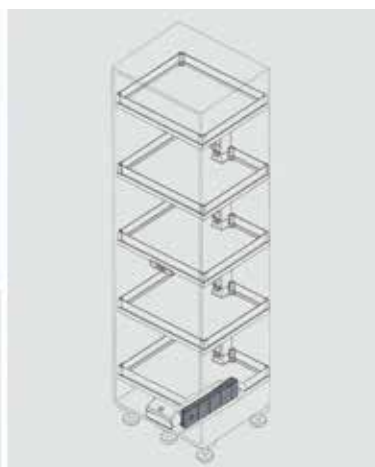

Convoy Lavido losse plateaus

- als aanvulling op voorgaande set
- traploos in de hoogte verstelbaar
- glazen zijwanden met chroom hoekstukjes
- bodem voorzien van anti-slip laag
- draagvermogen: 20 kg

Bestelnr.	Afwerking	Voor kastbreedte	Besteleenh.
051951	wit/chroom	450 mm	1 stuk
051952	wit/chroom	500 mm	1 stuk
051953	wit/chroom	600 mm	1 stuk