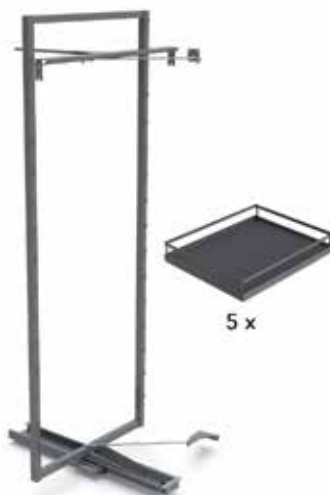

Bestelnr.	Afwerking	Voor kast met binnenhoogte	Voor kastbreedte	Inhangbodems	Besteleenh.
061660	antraciet	1900-2300 mm	300 mm	5 Arena STYLE bodems	1 set
069652	antraciet	1900-2300 mm	400 mm	5 Arena STYLE bodems	1 set
061661	zilver	1900-2300 mm	300 mm	5 Arena CLASSIC bodems	1 set
069653	zilver	1900-2300 mm	400 mm	5 Arena CLASSIC bodems	1 set