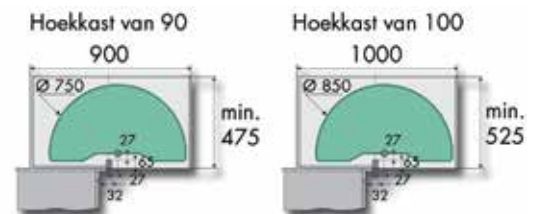

Set voor onderhoekkast met halvemaan draaibodems Arena Style - chroom

- de set bestaat uit 2 halvemaan draaibodems,
- 1 as, bevestiging voor as en meenemer
- Arena Plus bodem: met anti-slip laag