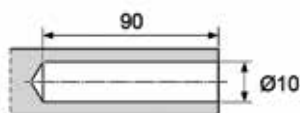

Bestelnr.	Afwerking	Voor kastbreedte	Besteleenh.
069376	antraciet/antraciet	600 mm	1 stuk

Push-to-open voor Tandem III
- duwspingslot voor greeploze fronten
- in te boren