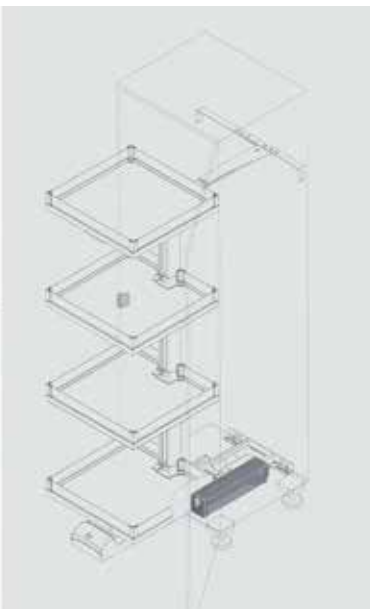

eTouch voor kolomkasten type Convoy Premio

Door het front van de kast zacht aan te raken, duwt het eTouch systeem de kast open.

De set bevat:

- aandrijfmotor
- frontsensor
- aansluitsnoer: 1500 mm
- bevestigingsschroeven

Zelfde type als voor Dispensa.