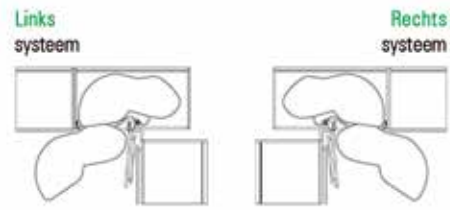

HOEKKASTEN - XPERT LINE

LeMans 2 Arena Style - antraciet

Set verpakt in één handige doos.

- de set bevat:
- verstelbare as (hoogte 650 tot 800 mm)
- stellijst met hoogte 500 mm
- 2 Arena Style Plus inhangbodems met anti-slip laag
- 2 SoftStopp dempers

- draagvermogen per bodem: 25 kg

Bestelnr.	Afwerking	Voor deurbreedte	Links/rechts uitdraaiend	Besteleenh.
069207	antraciet/antraciet	400 mm	rechts	1 set
069208	antraciet/antraciet	400 mm	links	1 set
061252	antraciet/antraciet	450 mm	rechts	1 set
061253	antraciet/antraciet	450 mm	links	1 set
061254	antraciet/antraciet	500 mm	rechts	1 set
061255	antraciet/antraciet	500 mm	links	1 set
061256	antraciet/antraciet	600 mm	rechts	1 set
061257	antraciet/antraciet	600 mm	links	1 set