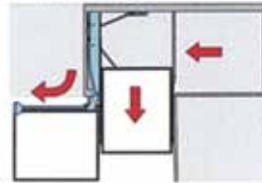

rechtse montage