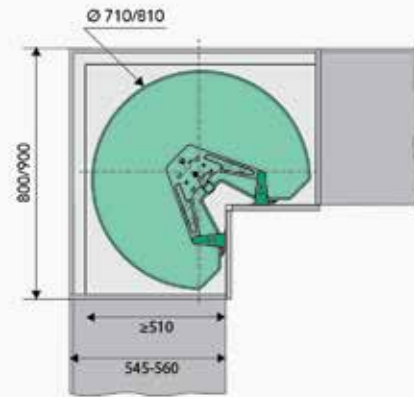

DRIEKWART DRAAIBODEMS REVO 90°

Complete set beslag Revo 90°

- compleet beslag zonder draaibodems
- deze set is enkel voor hoekkasten met een rechte houten rug, niet voor ronde kasten
- voor kasten met houtdikte 16-19 mm

Bestelnr.	Afwerking	Voor kastbreedte	Voor binnelhoogte	Besteleenh.
069308	antraciet	800-900 mm	660-860 mm	1 set
051278	zilver	800-900 mm	660-860 mm	1 set