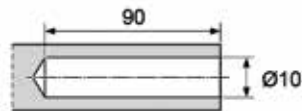

Push-to-open voor Tandem III

- duwingslots voor greeploze fronten
- in te boren

Bestelnr.	Afwerking	Omschrijving	Kleurcode	Kracht in Newton	Besteleenh.
061625	grijs	duwingslots	blauw	26-48 N	1 stuk