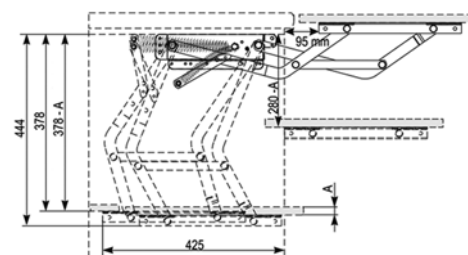

Bestelnr.	Afwerking	Voor kastbreedte	Draagkracht	Besteleenh.
069646	antraciet	600 mm	16 kg	1 stuk

**Uitklapbaar tafelblad type 5300**

- draagkracht: 8 kg
- nuttige hoogte: 280 mm - dikte tafelblad
- inbouwhoogte: min. 444 mm
- tafelblad zelf te voorzien