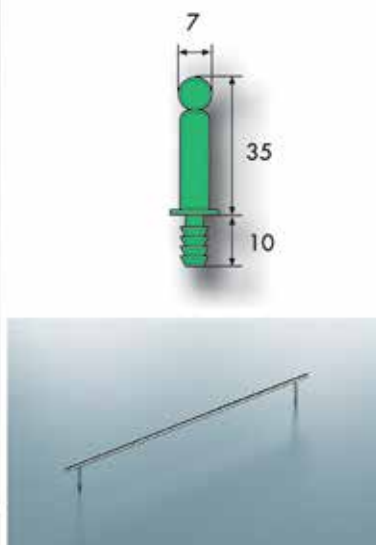

Reling voor ondiepe kast

- voor legplank

Bestelnr.	Afwerking	Lengte	Boorafstand	Besteleenh.
050377	chrom	354 mm	290 mm	1 stuk
050378	chrom	504 mm	450 mm	1 stuk
050380	chrom	810 mm	2 x 355 mm	1 stuk