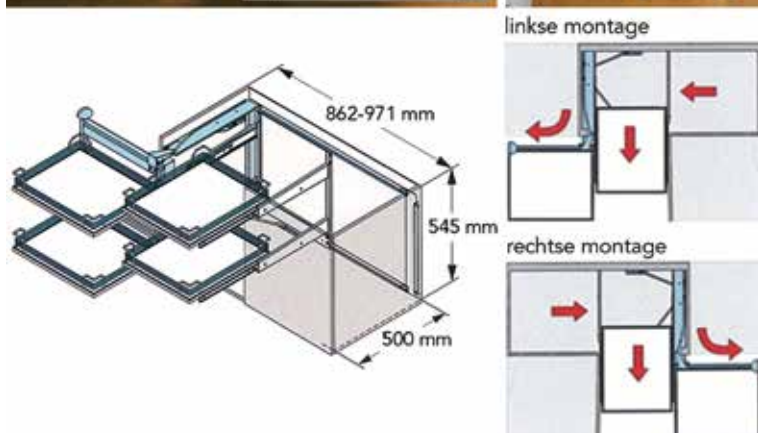

Bestelnr.	Afwerking	Draairichting	Draagvermogen vooraan	Draagvermogen achteraan	Besteleenh.
051565	zilver	links	10 kg	8 kg	1 stuk
051566	zilver	rechts	10 kg	8 kg	1 stuk