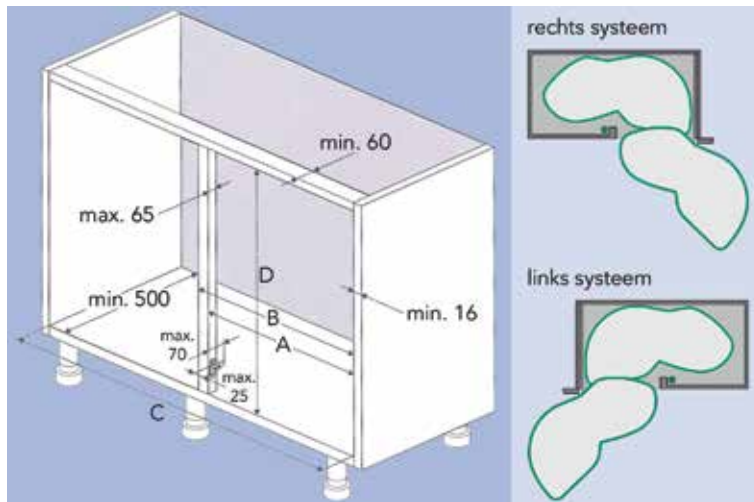

INRICHTING VOOR HOEKKASTEN

LEMANS II

LeMans II Arena Classic - zilver

- complete set

- inclusief 2 Arena Plus bodems:
- Arena Plus bodem: met anti-slip laag
- draagvermogen per bodem: 25 kg
- bodems individueel gedempt, incl. 2 dempers
- in de hoogte verstelbaar

- inclusief verstelbare as (hoogte D= 650 tot 800 mm)
- inclusief stellijst (hoogte 500 mm)

Bestelnr.	Afwerking	Voor deuren van	Links/rechts	A	B	C	Besteleenh.
069191	zilver/wit	400 mm	rechts	361-368 mm	max. 400 mm	min. 764 mm	1 set
069192	zilver/wit	400 mm	links	361-368 mm	max. 400 mm	min. 764 mm	1 set
069193	zilver/wit	450 mm	rechts	411-418 mm	max. 450 mm	min. 800 mm	1 set
069194	zilver/wit	450 mm	links	411-418 mm	max. 450 mm	min. 800 mm	1 set
069195	zilver/wit	500 mm	rechts	461-468 mm	max. 500 mm	min. 910 mm	1 set
069196	zilver/wit	500 mm	links	461-468 mm	max. 500 mm	min. 910 mm	1 set
069197	zilver/wit	600 mm	rechts	561-568 mm	max. 600 mm	min. 960 mm	1 set
069198	zilver/wit	600 mm	links	561-568 mm	max. 600 mm	min. 960 mm	1 set