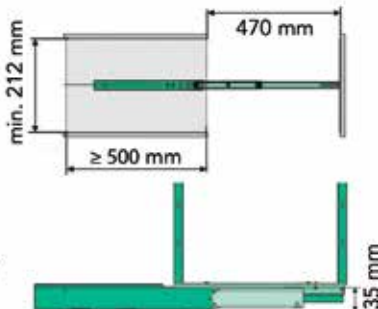

Volledig uittrekbare geleider type Dispensa-VVSx

- lage geleider met gering hoogteverlies
- volledig uittrekbaar
- het Synchronatic mechanisme positioneert de segmenten van de geleider op de juiste beginpositie
- met SoftStopp Plus: zelfsluitend en met demping
- hoogte middenwand = binnenhoogte kast -55 mm

Bestelnr.	Afwerking	Draagvermogen	Besteleenh.
061230	antraciet	100 kg	1 set
061201	zilver	100 kg	1 set