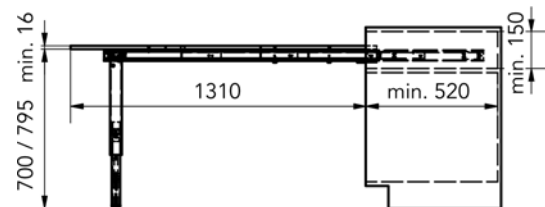

- de set bevat:
  - mechanisme
  - 6 scharnieren om de panelen van het tafelblad te verbinden
  - afdekkappen
  - bevestigingsschroeven

- valdeurscharnieren afzonderlijk te bestellen

- voor kastbreedte: 1200 mm
- voor zijwanddikte: 15-20 mm
- inbouwdiepte: min. 520 mm
- dikte tafelblad: min. 16 mm