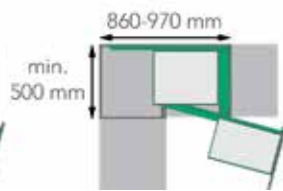

### Magic Corner

- voor kasten met binnenhoogte 525 mm
- minimum frontbreedte: 450 mm
- voor 90 en 100 cm hoekkast
- met SoftStopp demper: demping bij het sluiten

Links systeem

Rechts systeem

Bestelnr.	Afwerking	Draairichting	Draagvermogen vooraan	Draagvermogen achteraan	Besteleenh.
069380	antraciet	links	14 kg	18 kg	1 stuk
050369	zilver	links	14 kg	18 kg	1 stuk
069379	antraciet	rechts	14 kg	18 kg	1 stuk
050368	zilver	rechts	14 kg	18 kg	1 stuk