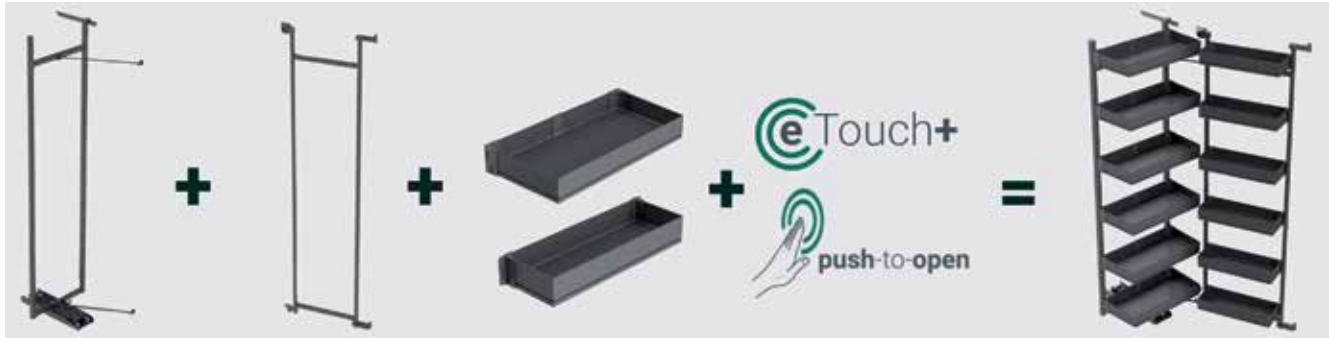

UITTREKELEMENT TANDEM III VOOR KOLOMKASTEN VAN 45 TOT 60 CM BREED

Uittrekelement Tandem III

- moet gecombineerd worden met een deurrek Tandem Side III
- beslag glijdt naar voren bij het openen
- voor linkse en rechtse deuren
- met SoftStopp demper: demping bij het sluiten
- min. kastdiepte: 500 mm
- openingshoek van de deur: 110°
- voor max. 6 inhangbodems
- ideaal aantal inhangbodems te bestellen:
  - vanaf hoogte 1700 mm: 5 bodems
  - vanaf hoogte 1100 mm: 3 bodems
- inclusief deurmeenemer

- inhangbodems afzonderlijk te bestellen
- Tandem Side III afzonderlijk te bestellen

Bestelnr.	Afwerking	Voor kastbreedte	Min. binnenhogte kast	Draagvermogen	Besteleenh.
069621	antraciet	450 mm	1700 mm	60 kg	1 stuk
069625	antraciet	500 mm	1700 mm	60 kg	1 stuk
069627	antraciet	600 mm	1100 mm	60 kg	1 stuk
069629	antraciet	600 mm	1700 mm	60 kg	1 stuk
069620	zilver	450 mm	1700 mm	60 kg	1 stuk
069622	zilver	500 mm	1100 mm	60 kg	1 stuk
069624	zilver	500 mm	1700 mm	60 kg	1 stuk
069626	zilver	600 mm	1100 mm	60 kg	1 stuk
069628	zilver	600 mm	1700 mm	60 kg	1 stuk