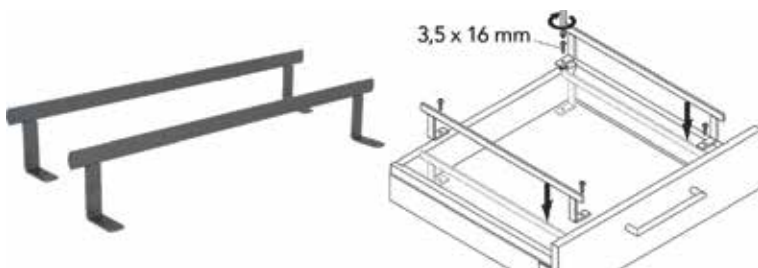

- set bestaat uit:
- rek
- 2 dragers
- bevestigingen

Bestelnr.	Afwerking	Breedte	Diepte	Hoogte	Besteleenh.
069413	antraciet	557 mm	355 mm	95 mm	1 set

K-Line Side wasmand houder