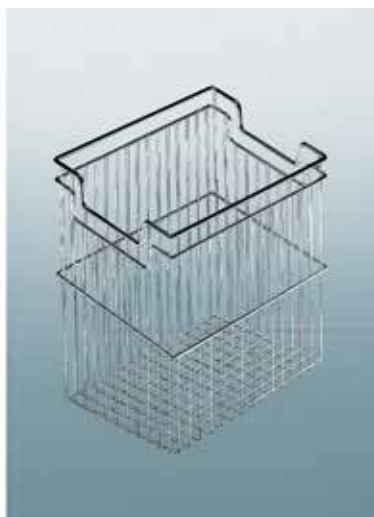

Waskorf voor valdeuren

- met verlaagde zijden

Bestelnr.	Afwerking	Breedte	Diepte	Hoogte voorzijde	Hoogte achterzijde	Besteleenh.
050144	chrom	237 mm	260 mm	420 mm	365 mm	1 stuk
050728	chrom	287 mm	260 mm	420 mm	365 mm	1 stuk
050145	chrom	387 mm	260 mm	420 mm	365 mm	1 stuk