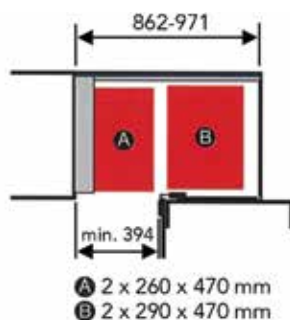

Set korven Magic Corner Comfort type 900

- set bestaat uit:
- 4 korven met witte houten bodem met anti-slip

Bestelnr.	Afwerking	2 korven van	2 korven van	Besteleenh.
051570	witte bodem/chroom	260 x 470 x 88 mm	290 x 470 x 102 mm	1 set