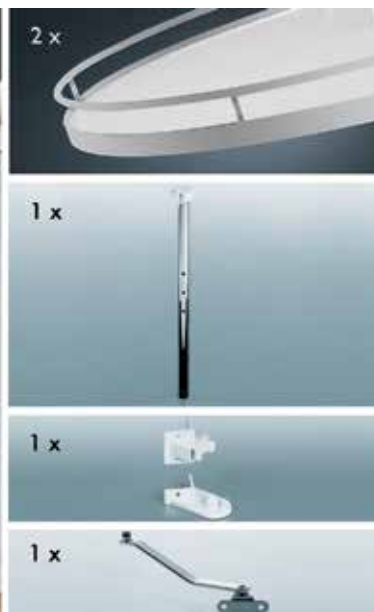

HALVEMAAN DRAAIBODEMS

Set voor onderhoekkast met halvemaan draaibodems Arena Classic - zilver

- de set bestaat uit 2 halvemaan draaibodems,
- 1 as, bevestiging voor as en meenemer
- Arena Plus bodem: met anti-slip laag