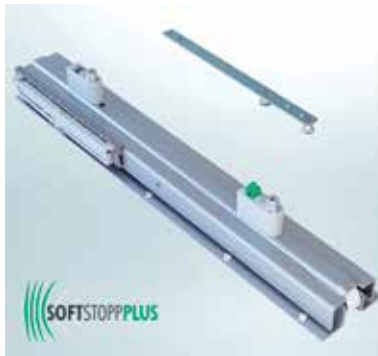

Enkel uittrekbare geleider type Dispensa-Vx

- uitsluitend voor een kolomkast met een breedte van 150 mm
- enkel uittrekbaar
- met SoftStopp Plus: zelfsluitend en met demping
- hoogte middenwand = binnenhoogte kast -55mm

Bestelnr.	Afwerking	Draagvermogen	Besteleenh.
069000	antraciet	100 kg	1 set
051993	zilver	100 kg	1 set