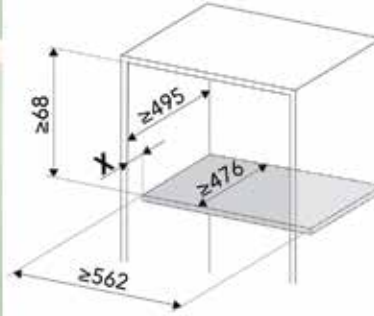

Bestelnr.	Afwerking	Voor kastbreedte	Draagkracht	Besteleenh.
069587	antraciet	600 mm	20 kg	1 stuk