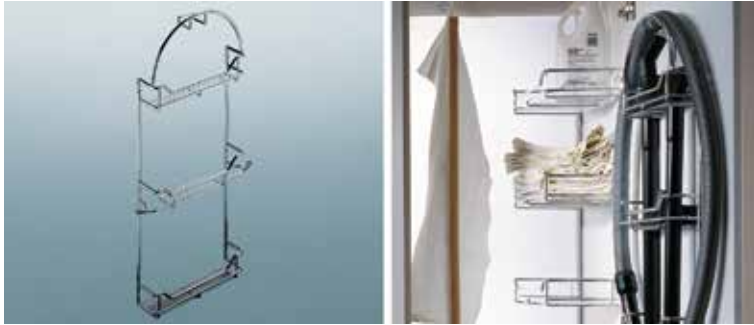

K-Line Side strijkplank houder

Bestelnr.	Afwerking	Breedte	Diepte	Hoogte	Besteleenh.
069415	antraciet	135 mm	315 mm	20 mm	1 stuk

BEZEMKASTEN

Rek voor stofzuigerslang en -toebehoren

Bestelnr.	Afwerking	Breedte	Diepte	Hoogte	Besteleenh.
050156	chrom	390 mm	83 mm	765 mm	1 stuk