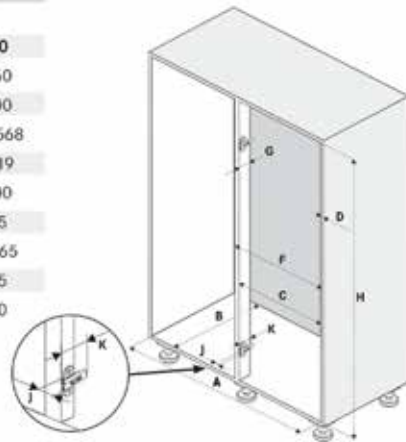

mm	400	450	500	600
A	≥764	≥800	≥910	≥960
B	≥500	≥500	≥500	≥500
C	361-368	411-418	461-468	561-568
D	16-19	16-19	16-19	16-19
F	≤400	≤450	≤500	≤600
G	≤65	≤65	≤65	≤65
H	≥1.265	≥1.265	≥1.265	≥1.265
J	≤25	≤25	≤25	≤25
K	≤70	≤70	≤70	≤70