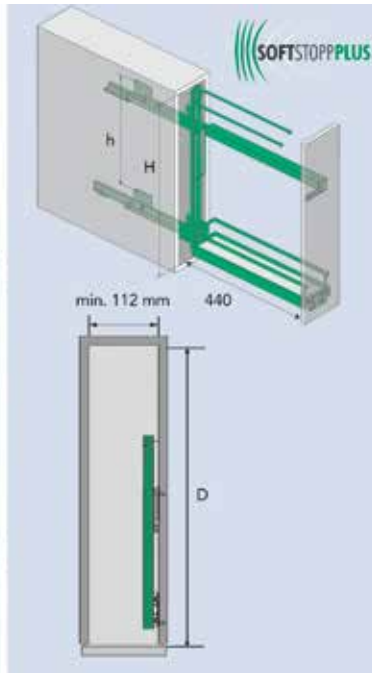

Uittrekelement met handdoekdrager voor 15 cm brede onderkasten Style - antraciet en chroom

- met geïntegreerde SoftStopp Plus demper: zelfsluitend en demping bij het sluiten
- 3D-verstelling van het front
- metalen bodem met noppenstructuur
- bevestiging: rechts
- draagvermogen: 10 kg
- min. kastdiepte: 489 mm

Bestelnr.	Afwerking	h	H	D	Besteleenh.
069596	chroom	380 mm	min. 590 mm	min. 481 mm	6 sets
069594	antraciet	380 mm	min. 590 mm	min. 481 mm	1 set