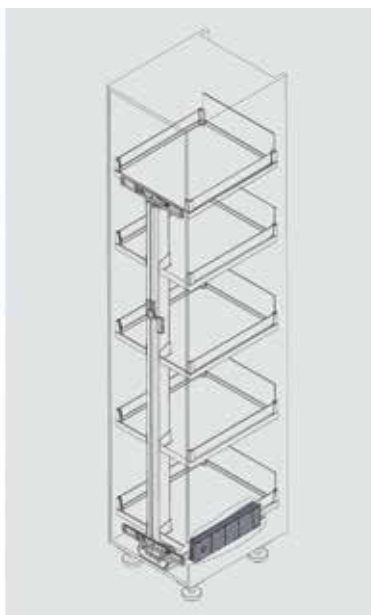

**eTouch voor kolomkasten
type Convoy Centro**

Door het front van de kast zacht aan te raken, duwt het eTouch systeem de kast open.

De set bevat:

- aandrijfmotor
- frontsensor
- aansluitsnoer: 1500 mm
- bevestigingsschroeven

Bestelnr.	Afwerking	Lengte	Breedte	Hoogte	Duwkracht	Watt	Besteleenh.
061011	grijs	388 mm	48 mm	100 mm	120 kg	60W	1 set