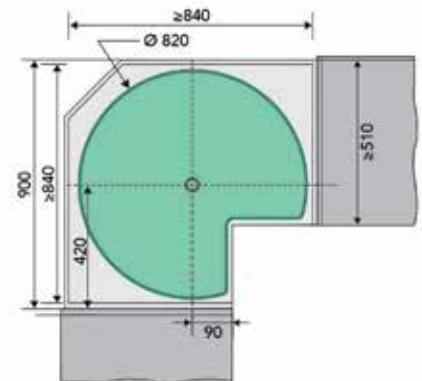

DRIEKWART DRAAIBODEMS OP EEN AS