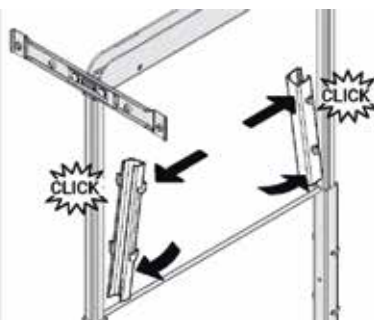

Bestelnr.	Afwerking	Lengte	Breedte	Dikte	Besteleenh.
069012	antraciet	110 mm	20 mm	3 mm	1 stuk
051041	zilver	110 mm	20 mm	3 mm	1 stuk

Extra korfhouder voor middenwand Dispensa
- kan ook achteraf worden gemonteerd
- voor de plaatsing van een extra inhangbodem