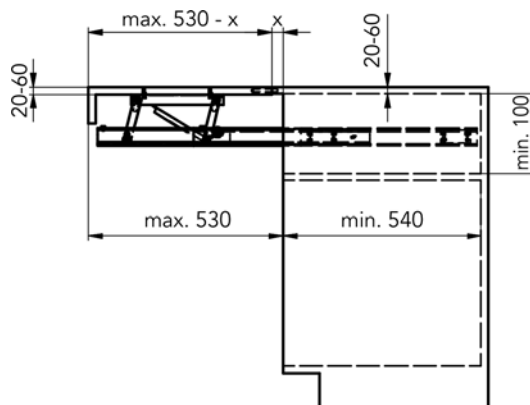

- de set bevat:

- mechanisme
- afdekkappen
- bevestigingsschroeven
- opvulstukken: dienen te worden gebruikt indien de zijwanddikte < 20 mm is.

- voor kastbreedte: 600 mm
- voor zijwanddikte: 15-20 mm
- inbouwdiepte: min. 540 mm
- dikte tafelblad: 20-60 mm