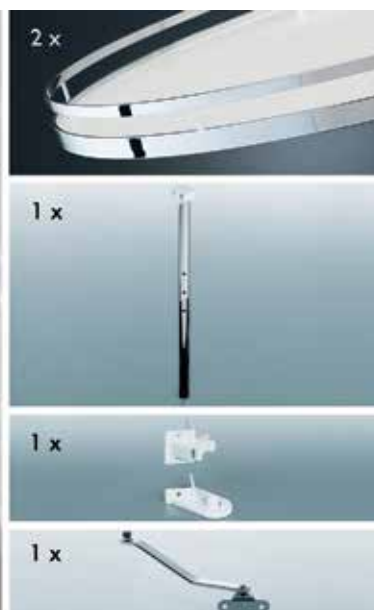

Bestelnr.	Afwerking	Voor een kast van	Diameter draaibodems	Lengte as	Besteleenh.
069172	zilver/wit	900 mm	750 mm	542 mm	1 set
069174	zilver/wit	1000 mm	850 mm	542 mm	1 set