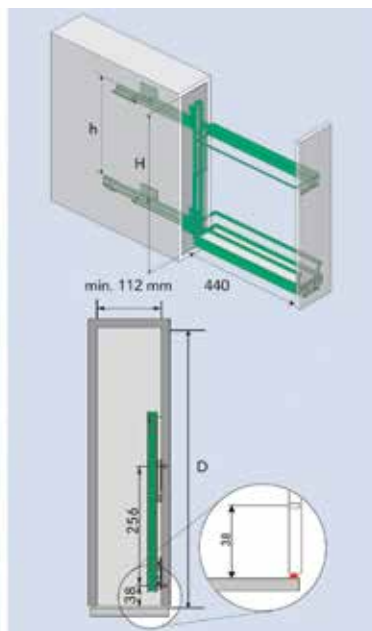

Uittrekelement met houder voor bakplaten voor 15 cm brede onderkasten Style - antraciet en chroom

- met geïntegreerde SoftStopp Plus demper: zelfsluitend en demping bij het sluiten
- 3D-verstelling van het front
- metalen bodem met noppenstructuur
- bevestiging: rechts
- draagvermogen: 12 kg
- min. kastdiepte: 481 mm

Bestelnr.	Afwerking	h	H	D	Besteleenh.
069223	antraciet	380 mm	min. 542 mm	min. 481 mm	1 set