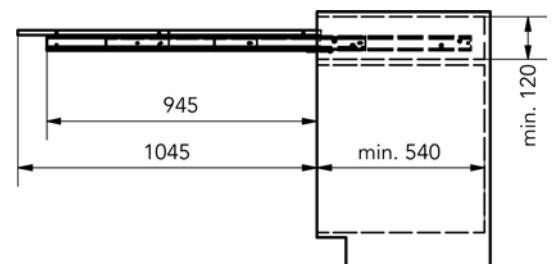

Uittrektafel Lunch Reverse

- mechanisme om een tafel met een valdeur te plaatsen
- het uittrektafelbeslag wordt zonder werkblad geleverd
- het tafelblad bestaat uit 2 delen
- de set bevat:
  - mechanisme
  - 2 scharnieren om de panelen van het tafelblad te verbinden
  - afdekkappen
  - bevestigingsschroeven
- valdeurscharnieren afzonderlijk te bestellen
- voor kastbreedte: 450-1200 mm
- voor zijwanddikte: 15-20 mm
- inbouwdiepte: min. 540 mm
- dikte tafelblad: min. 16 mm