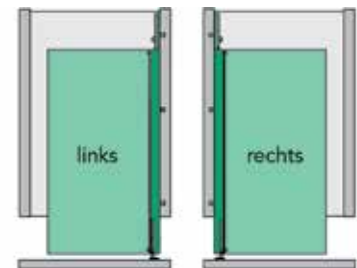

Comfort 2 volledig uittrekbaar frame

- met geïntegreerde SoftStopp Plus demper: zelfsluitend en demping bij het sluiten
- inclusief fronthouders
- min. kastdiepte: 496 mm
- min. kastbreedte: breedte van de inhangbodem + 33 mm
- 3D verstelling van het front

Bestelnr.	Afwerking	Links/rechts	Hoogte frame	Min. binnenhoogte corpus	Draagvermogen	Besteleenh.
069143	antraciet	links	502 mm	526 mm	20 kg	1 set
069142	zilver	links	502 mm	526 mm	20 kg	1 set
069145	antraciet	links	566 mm	590 mm	20 kg	1 set
069144	zilver	links	566 mm	590 mm	20 kg	1 set
069147	antraciet	links	630 mm	654 mm	20 kg	1 set
069146	zilver	links	630 mm	654 mm	20 kg	1 set
069149	antraciet	links	662 mm	686 mm	20 kg	1 set
069148	zilver	links	662 mm	686 mm	20 kg	1 set
069151	antraciet	rechts	502 mm	526 mm	20 kg	1 set
069150	zilver	rechts	502 mm	526 mm	20 kg	1 set
069153	antraciet	rechts	566 mm	590 mm	20 kg	1 set
069152	zilver	rechts	566 mm	590 mm	20 kg	1 set
069155	antraciet	rechts	630 mm	654 mm	20 kg	1 set
069154	zilver	rechts	630 mm	654 mm	20 kg	1 set
069157	antraciet	rechts	662 mm	686 mm	20 kg	1 set
069156	zilver	rechts	662 mm	686 mm	20 kg	1 set