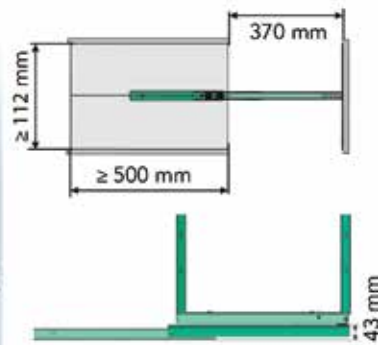

Enkel uittrekbare geleider type Dispensa-Vx

- uitsluitend voor een kolomkast met een breedte van 150 mm
- enkel uittrekbaar
- met SoftStopp Plus: zelfsluitend en met demping
- hoogte middenwand = binnenhoogte kast -55mm

Bestelnr.	Afwerking	Draagvermogen	Besteleenh.
069000	antraciet	100 kg	1 set
051993	zilver	100 kg	1 set