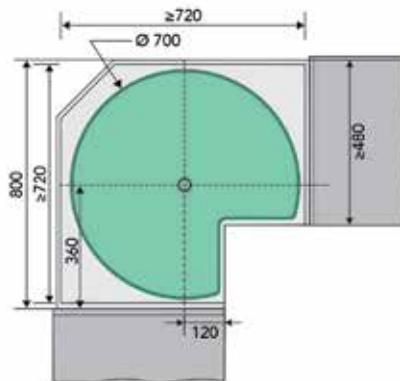

DRIEKWART DRAAIBODEMS OP EEN AS