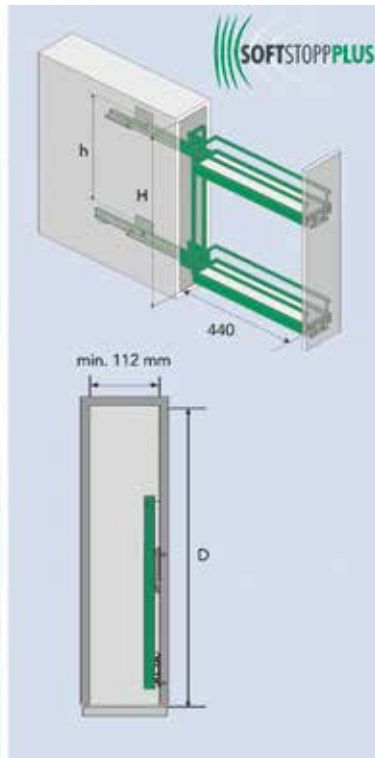

UITTREKELEMENTEN VOOR ONDERKASTEN VAN 15 CM BREED MET KASTDIEPTE 481 MM - STYLE

Uittrekelement voor 15 cm brede onderkasten Style - antraciet en chroom

- 2 of 3 niveau's
- met geïntegreerde SoftStopp Plus demper: zelfsluitend en demping bij het sluiten
- 3D-verstelling van het front
- metalen bodem met noppenstructuur
- bevestiging: rechts
- draagvermogen: 12 kg
- min. kastdiepte: 489 mm

Bestelnr.	Afwerking	Aantal niveau's	h	H	D	Besteleenh.
069592	antraciet	2	384 mm	min. 540 mm	min. 489 mm	1 set
069591	chroom	2	384 mm	min. 540 mm	min. 489 mm	1 set
069604	antraciet	3	608 mm	min. 760 mm	min. 489 mm	1 set
069603	chroom	3	608 mm	min. 760 mm	min. 489 mm	1 stuk