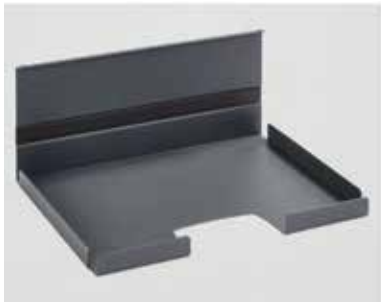

Linero Mosaic memo bord

- magnetisch memo-bord met beschrijfbare en afwasbare glasrugwand

- foto: grafiet zwart

Bestelnr.	Afwerking	Breedte	Diepte	Hoogte	Besteleenh.
061113	grafiet zwart	350 mm	110 mm	300 mm	1 stuk
061112	titanium grijs	350 mm	110 mm	300 mm	1 stuk

Linero Mosaic tablet voor A4 papier

- foto: titanium grijs

Bestelnr.	Afwerking	Breedte	Diepte	Hoogte	Besteleenh.
069190	grafiet zwart	335 mm	250 mm	140 mm	1 stuk
069189	titanium grijs	335 mm	250 mm	140 mm	1 stuk

Linero Mosaic papierrolhouder

- houder voor keukenrol van maximum 295 mm breed

- foto: titanium grijs

Bestelnr.	Afwerking	Breedte	Diepte	Hoogte	Besteleenh.
061115	grafiet zwart	350 mm	155 mm	120 mm	1 stuk
061114	titanium grijs	350 mm	155 mm	120 mm	1 stuk

Linero Mosaic folierolhouder

- folierolhouder voor 2 rollen van maximum 330 mm breed

- foto: grafiet zwart

Bestelnr.	Afwerking	Breedte	Diepte	Hoogte	Besteleenh.
061117	grafiet zwart	350 mm	110 mm	300 mm	1 stuk
061116	titanium grijs	350 mm	110 mm	300 mm	1 stuk