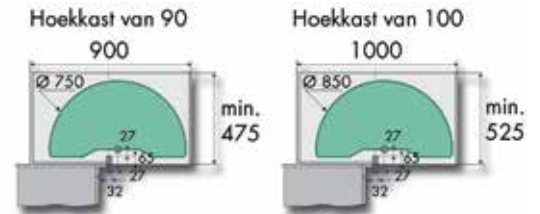

HALVEMAAN DRAAIBODEMS

Set voor onderhoekkast met halvemaan draaibodems Arena Classic - zilver

- de set bestaat uit 2 halvemaan draaibodems,
- 1 as, bevestiging voor as en meenemer
- Arena Plus bodem: met anti-slip laag

Bestelnr.	Afwerking	Voor een kast van	Diameter draaibodems	Lengte as	Besteleenh.
069172	zilver/wit	900 mm	750 mm	542 mm	1 set
069174	zilver/wit	1000 mm	850 mm	542 mm	1 set

Set voor onderhoekkast met halvemaan draaibodems Arena Style - chroom

- de set bestaat uit 2 halvemaan draaibodems,
- 1 as, bevestiging voor as en meenemer
- Arena Plus bodem: met anti-slip laag

Bestelnr.	Afwerking	Voor een kast van	Diameter draaibodems	Lengte as	Besteleenh.
069173	chroom/wit	900 mm	750 mm	542 mm	1 set
069175	chroom/wit	1000 mm	850 mm	542 mm	1 set