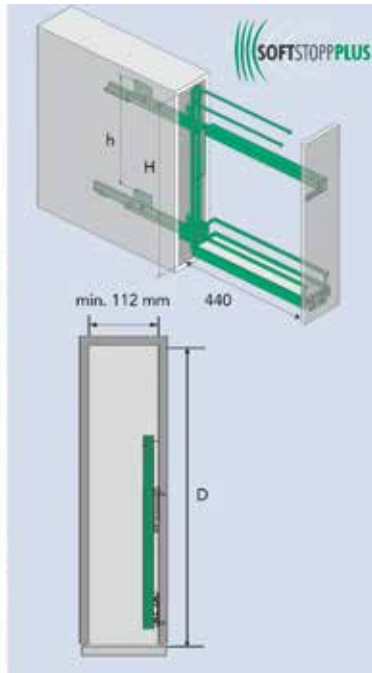

Uittrekelement met handdoekdrager voor 15 cm brede onderkasten Classic - zilver

- met geïntegreerde SoftStopp Plus demper: zelfsluitend en demping bij het sluiten
- 3D-verstelling van het front
- metalen bodem met noppenstructuur
- bevestiging: rechts
- draagvermogen: 10 kg
- min. kastdiepte: 489 mm

Bestelnr.	Afwerking	h	H	D	Besteleenh.
069593	zilver	384 mm	min. 590 mm	min. 489 mm	1 set