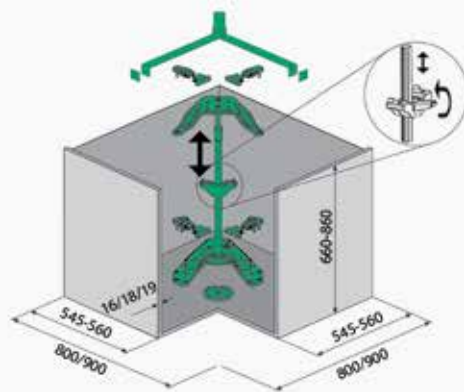

- set bestaat uit:
- 4 korven met witte houten bodem met anti-slip

Bestelnr.	Afwerking	2 korven van	2 korven van	Besteleenh.
051575	witte bodem/chroom	340 x 470 x 88 mm	290 x 470 x 102 mm	1 set

DRIEKWART DRAAIBODEMS REVO 90°