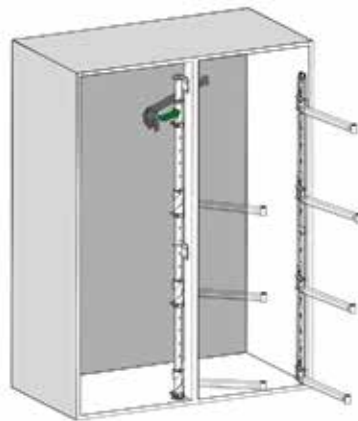

TOEBEHOREN VOOR LEMANS II