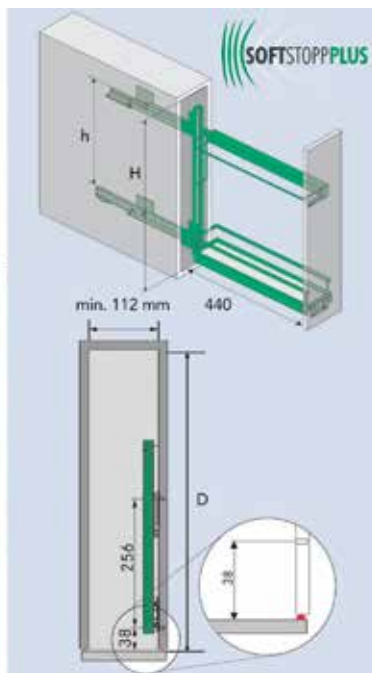

Uittrekelement met houder voor bakplaten voor 15 cm brede onderkasten Classic - zilver

- met geïntegreerde SoftStopp Plus demper: zelfsluitend en demping bij het sluiten
- 3D-verstelling van het front
- metalen bodem met noppenstructuur
- bevestiging: rechts
- draagvermogen: 12 kg
- min. kastdiepte: 481 mm

Bestelnr.	Afwerking	h	H	D	Besteleenh.
069230	zilver	380 mm	min. 542 mm	min. 481 mm	1 set