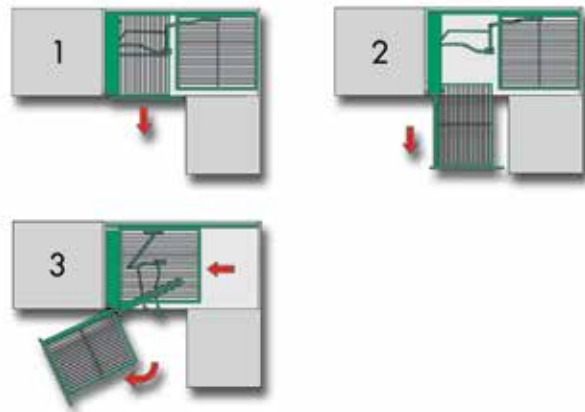

MAGIC CORNER

Magic Corner

- voor kasten met binnenhoogte 525 mm
- minimum frontbreedte: 450 mm
- voor 90 en 100 cm hoekkast
- met SoftStopp demper: demping bij het sluiten